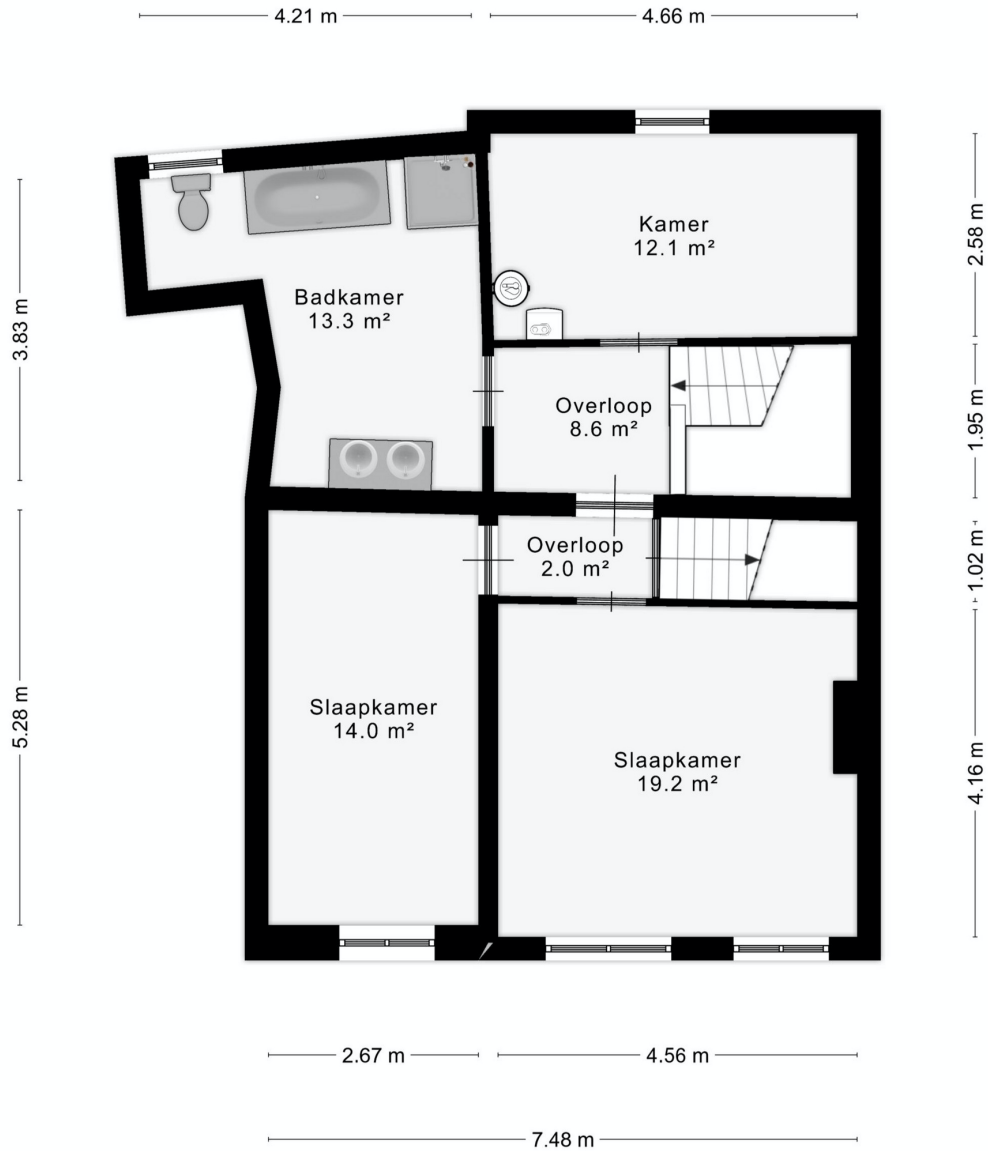

Begane grond - Nieuwstraat 56, 9300 Aalst

Eerste verdieping – Nieuwstraat 56, 9300 Aalst

Tweede verdieping – Nieuwstraat 56, 9300 Aalst

Aan de gegeven informatie kunnen geen rechten worden ontleend.

Derde verdieping – Nieuwstraat 56, 9300 Aalst